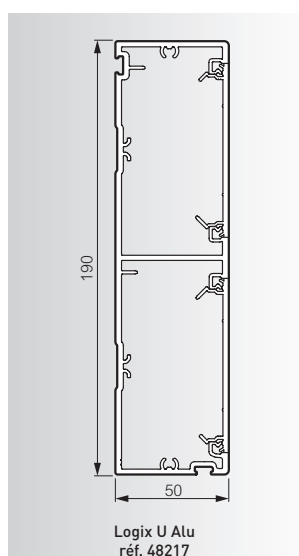

### 85 x 50

Réf.	Colis. <sup>(1)</sup>	Description
<b>Largeur 85</b>		
48200	24 M	85 x 50 mm, fond alu 1 compartiment (fond livré seul, rajouter 1 couvercle de 80 mm)
48201	24 M	Couvercle alu largeur 80 mm
48047	72 M	Cloison PVC pour goulottes Logix™ Universel hauteur 50 mm
48247	40 M	Cloison alu profondeur 50 mm
<b>Accessoires de cheminement</b>		
68302	10 P	Angle intérieur variable 80° / 120° (peint couleur alu)
68303	10 P	Angle extérieur variable 60° / 120° (peint couleur alu)
68304	10 P	Angle plat (peint couleur alu)
68305	10 P	Embout (peint couleur alu)
68375	10 P	Joint de fond (peint couleur alu)

### 130 x 50

Réf.	Colis. <sup>(1)</sup>	Description
<b>Largeur 130</b>		
48206	12 M	130 x 50 mm, fond alu 1 compartiment (fond livré seul, rajouter 1 couvercle de 80 mm)
48201	24 M	Couvercle alu largeur 80 mm
48047	72 M	Cloison PVC pour goulottes Logix™/Logix™ Universel hauteur 50 mm et Viadis™ hauteur 60 mm
48247	40 M	Cloison alu profondeur 50 mm
<b>Accessoires de cheminement</b>		
68307	8 P	Angle intérieur variable 80° / 120° (peint couleur alu)
68308	8 P	Angle extérieur variable 60° / 120° (peint couleur alu)
68309	4 P	Angle plat (peint couleur alu)
68306	10 P	Embout (peint couleur alu)
68376	10 P	Joint de fond (peint couleur alu)

### 190 x 50

Réf.	Colis. <sup>(1)</sup>	Description
<b>Largeur 190</b>		
48217	8 M	190 x 50 mm, fond alu 2 compartiments (fond livré seul, rajouter 2 couvercles de 80 mm)
48201	24 M	Couvercle alu largeur 80 mm
48047	72 M	Cloison PVC pour goulottes Logix™ Universel hauteur 50 mm
48247	40 M	Cloison alu profondeur 50 mm
<b>Accessoires de cheminement</b>		
68318	5 P	Angle intérieur variable (peint couleur alu)
48192	10 P	Fond d'angle intérieur VDI
68319	5 P	Angle extérieur variable (peint couleur alu)
48193	10 P	Fond d'angle extérieur VDI
68317	2 P	Angle plat (peint couleur alu)
68321	5 P	Embout (peint couleur alu)
48248	10 P	Joint de couvercle alu largeur 80 mm (peint couleur alu)
68378	5 P	Joint de fond (peint couleur alu)