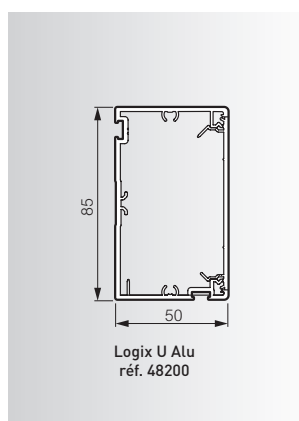

Goulottes d'installation

LOGIX™ - Universel Aluminium

Aluminium

85 x 50

Réf.	Colis.⁽¹⁾	Description
Largeur 85		
48200	24 M	85 x 50 mm, fond alu 1 compartiment (fond livré seul, rajouter 1 couvercle de 80 mm)
48201	24 M	Couvercle alu largeur 80 mm
48047	72 M	Cloison PVC pour goulottes Logix™ Universel hauteur 50 mm
48247	40 M	Cloison alu profondeur 50 mm
Accessoires de cheminement		
68302	10 P	Angle intérieur variable 80° / 120° (peint couleur alu)
68303	10 P	Angle extérieur variable 60° / 120° (peint couleur alu)
68304	10 P	Angle plat (peint couleur alu)
68305	10 P	Embout (peint couleur alu)
68375	10 P	Joint de fond (peint couleur alu)