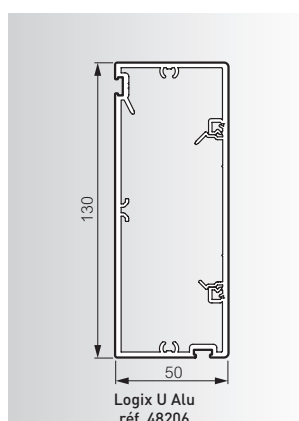

### 85 x 50

Réf.	Colis. <sup>(1)</sup>	Description
<b>Largeur 85</b>		
48200	24 M	85 x 50 mm, fond alu 1 compartiment (fond livré seul, rajouter 1 couvercle de 80 mm)
48201	24 M	Couvercle alu largeur 80 mm
48047	72 M	Cloison PVC pour goulottes Logix™ Universel hauteur 50 mm
48247	40 M	Cloison alu profondeur 50 mm
<b>Accessoires de cheminement</b>		
68302	10 P	Angle intérieur variable 80° / 120° (peint couleur alu)
68303	10 P	Angle extérieur variable 60° / 120° (peint couleur alu)
68304	10 P	Angle plat (peint couleur alu)
68305	10 P	Embout (peint couleur alu)
68375	10 P	Joint de fond (peint couleur alu)

### 130 x 50

Réf.	Colis. <sup>(1)</sup>	Description
<b>Largeur 130</b>		
48206	12 M	130 x 50 mm, fond alu 1 compartiment (fond livré seul, rajouter 1 couvercle de 80 mm)
48201	24 M	Couvercle alu largeur 80 mm
48047	72 M	Cloison PVC pour goulottes Logix™/Logix™ Universel hauteur 50 mm et Viadis™ hauteur 60 mm
48247	40 M	Cloison alu profondeur 50 mm
<b>Accessoires de cheminement</b>		
68307	8 P	Angle intérieur variable 80° / 120° (peint couleur alu)
68308	8 P	Angle extérieur variable 60° / 120° (peint couleur alu)
68309	4 P	Angle plat (peint couleur alu)
68306	10 P	Embout (peint couleur alu)
68376	10 P	Joint de fond (peint couleur alu)

### 190 x 50

Réf.	Colis. <sup>(1)</sup>	Description
<b>Largeur 190</b>		
48217	8 M	190 x 50 mm, fond alu 2 compartiments (fond livré seul, rajouter 2 couvercles de 80 mm)
48201	24 M	Couvercle alu largeur 80 mm
48047	72 M	Cloison PVC pour goulottes Logix™ Universel hauteur 50 mm
48247	40 M	Cloison alu profondeur 50 mm
<b>Accessoires de cheminement</b>		
68318	5 P	Angle intérieur variable (peint couleur alu)
48192	10 P	Fond d'angle intérieur VDI
68319	5 P	Angle extérieur variable (peint couleur alu)
48193	10 P	Fond d'angle extérieur VDI
68317	2 P	Angle plat (peint couleur alu)
68321	5 P	Embout (peint couleur alu)
48248	10 P	Joint de couvercle alu largeur 80 mm (peint couleur alu)
68378	5 P	Joint de fond (peint couleur alu)