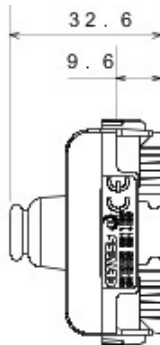

Catégorie	Obturbateur avec sortie des câbles	Couleur	Blanc
Description	1 module	Norme	EN 60669-1
Thermopression avec bille	125 °C	Test du fil incandescent	850 °C
N. de modules Chorus	1	Electrocod	0100

DIMENSIONS

SYMBOLE TECHNIQUE

NORMES ET HOMOLOGATIONS