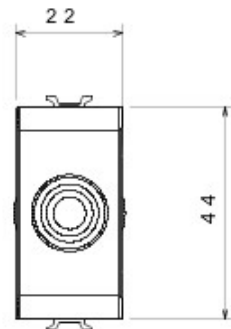

Catégorie	Obturbateur avec sortie des câbles	Couleur	Blanc
Description	1 module	Norme	EN 60669-1
Thermopression avec bille	125 °C	Test du fil incandescent	850 °C
N. de modules Chorus	1	Electrocod	0100

DIMENSIONS

SYMBOLE TECHNIQUE

NORMES ET HOMOLOGATIONS