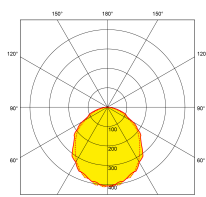

Courbe polaire