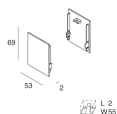

HERO: MOD.CIECO 1120 BIA

108679.01

HERO: MOD.CIECO 1400 BIA

108680.01

HERO: MOD.CIECO 1680 BIA

108681.01

HERO: COPPIA TESTATE BIA

108684.01

MOUNTING ACCESSORIES

ALL-TRACK: COPPIA ADATT. 3P+DALI BIA

106723.01

HERO: SOSPL3000 1PZ. TESTA/CODA

108685.99

HERO: SOSPL3000 1PZ. UNIONE

108686.99

HERO: STAFFA PARETE "L" BIA