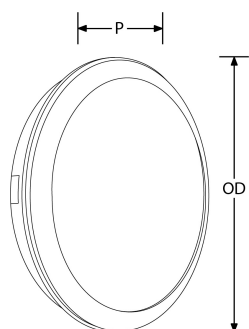

Bluetooth

fonctionne sur
contrôle

Description:

Orbital[™] Hublot LED polycarbonate IK10 IP66 25W

La gamme de hublots LED Orbital[™] est simple mais parfaite pour n'importe quelle application. Avec un corps en polycarbonate IK10 et un diffuseur opale pour un rendu homogène, elle est résistante aux chocs et conçue pour durer dans le temps. Le hublot LED Orbital[™] est raccordable par l'arrière ou le côté et s'adapte à toutes les configurations de câblage. Il est proposé de série avec une collerette ronde et peut accueillir une façade en demi-lune partout où les exigences de pollution lumineuse le nécessitent. La gamme Orbital[™] est disponible en 15W, 25W et 35W, en température de couleur 3000K, 4000K ou CS 3000/4000/6500K, avec système de détection hyperfréquence et/ou batterie de secours optionnels. Coloris blanc ou noir.

Schéma

Courbe polaire

Couleur

Caractéristiques & Avantages

- Base et diffuseur opale en polycarbonate
- Indice de protection IP66
- Résistance aux chocs IK10
- Bornier de connexion à arrière pour une installation facile
- Colerette demi-lune interchangeable disponible en option
- Pré-découpe de perçage latérales de 20mm
- Accessoires de montage mur ou plafond inclus
- Alimentation de secours autonome et détection hyperfréquence disponibles en option
- Compatible commutations fréquentes et détecteur de présence sans impact sur la durée de vie
- Option détection (MS) : sensibilité à la lumière réglable (25lux/OFF) & temporisation réglable de 5 secondes à 10 minutes (5s/1min/3min/10min)
- Option détection (MS) : Distance détection max. 6m réglable (100%/50%) ; Angle de détection : 360° en plafonnier et 150° en applique
- Protection contre les surtensions 1,5 kV
- Plage de fonctionnement -25° à +40°
- Coloris blanc ou noir
- Garantie 5 ans (3 ans sur version Emergency)