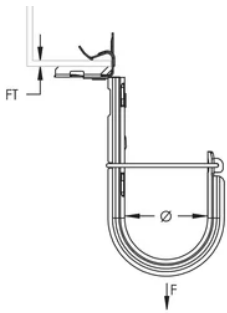

CROCHET EN J NVENT CADDY CAT HP AVEC ATTACHE À FRAPPER, ORIENTABLE, 75 MM DIA, 8-14 MM REBORD

CATALOG NUMBER

CAT48HP58

CERTIFICATIONS

FEATURES

Ne nécessite qu'un marteau pour l'installation

Rotates 360 degrees to support various directional runs of cable

Cable Capacity, Cat 5e: 200

Cable Capacity, Cat 6: 150

Cable Capacity, Cat 6A: 80

Flange Thickness: 8 – 14 mm

Static Load: 270 N

ADDITIONAL PRODUCT DETAILS

Non-continuous supports may not exceed spacing of 5' (1.5 m) per TIA 569-C.9.7 and EN 50174-2.

Cable capacity is calculated based on a 70% fill rate.

DIAGRAMS

AVERTISSEMENT

Les produits nVent doivent être installés et utilisés conformément aux consignes figurant dans les fiches d'instructions et les documents de formation des produits nVent. Les fiches d'instructions sont disponibles à l'adresse suivante: www.nvent.com et auprès de votre représentant du service client nVent. Une mauvaise installation, une utilisation incorrecte, une application erronée ou toute autre forme de non-respect scrupuleux des instructions et avertissements de nVent peuvent entraîner un dysfonctionnement du produit, des dommages matériels, des lésions corporelles graves et le décès et/ou annuler votre garantie.