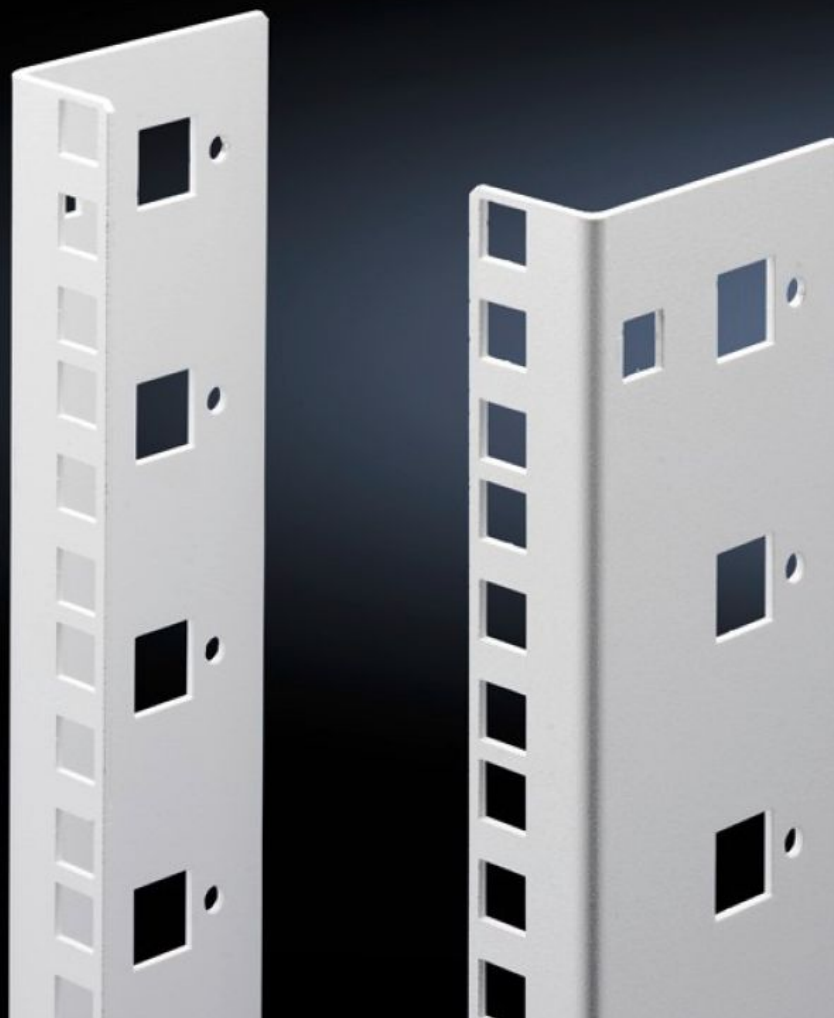

Rittal – The System.

Faster – better – everywhere.

DK 7507.718 Montants 19"

État: 28/10/2022 (La source: rittal.com/fr-fr)

ENCLOSURES

POWER DISTRIBUTION

CLIMATE CONTROL

IT INFRASTRUCTURE

SOFTWARE & SERVICES

FRIEDHELM LOH GROUP

DK 7507.718 - Montants 19" pour FlatBox

Equerre en L comme deuxième niveau de fixation.

Caractéristiques

Référence	DK 7507.718
Description produit	Equerre en L comme deuxième plan de montage 19".
Matériau	Tôle d'acier laquée
Couleur	RAL 7035
Composition de la livraison	Matériel de fixation pour le montage rapide sans outil inclus
Unités de hauteur	18 U
Remarque	Le deuxième niveau de fixation doit toujours être commandé dans une hauteur identique à celle du coffret de base. L'équipement partiel n'est pas possible
Unité d'emballage	2 p.
Poids/UE	1,672 kg
Taux de cuivre (kg / pièce)	0
Numéro du tarif douanier	73269098
EAN	4028177551534
ETIM 7.0	EC002620
ECLASS 8.0	27189261