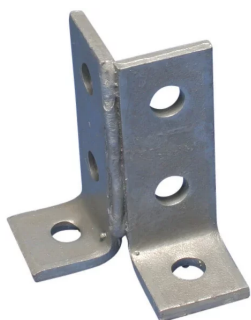

CONNECTEUR DE PROFILS EN COIN À SIX TROUS, 3-VOIES

CATALOG NUMBER

ZZA706

CARACTÉRISTIQUES DU PRODUIT

Article Number: 388422

Material: Acier

Finish: Galvanisé à chaud

A: 100-mm

B: 46-mm

Hole Size: 14-mm

Épaisseur: 6-mm

DIAGRAMS

AVERTISSEMENT

Les produits nVent doivent être installés et utilisés conformément aux consignes figurant dans les fiches d'instructions et les documents de formation des produits nVent. Les fiches d'instructions sont disponibles à l'adresse suivante: www.nvent.com et auprès de votre représentant du service client nVent. Une mauvaise installation, une utilisation incorrecte, une application erronée ou toute autre forme de non-respect scrupuleux des instructions et avertissements de nVent peuvent entraîner un dysfonctionnement du produit, des dommages matériels, des lésions corporelles graves et le décès et/ou annuler votre garantie.