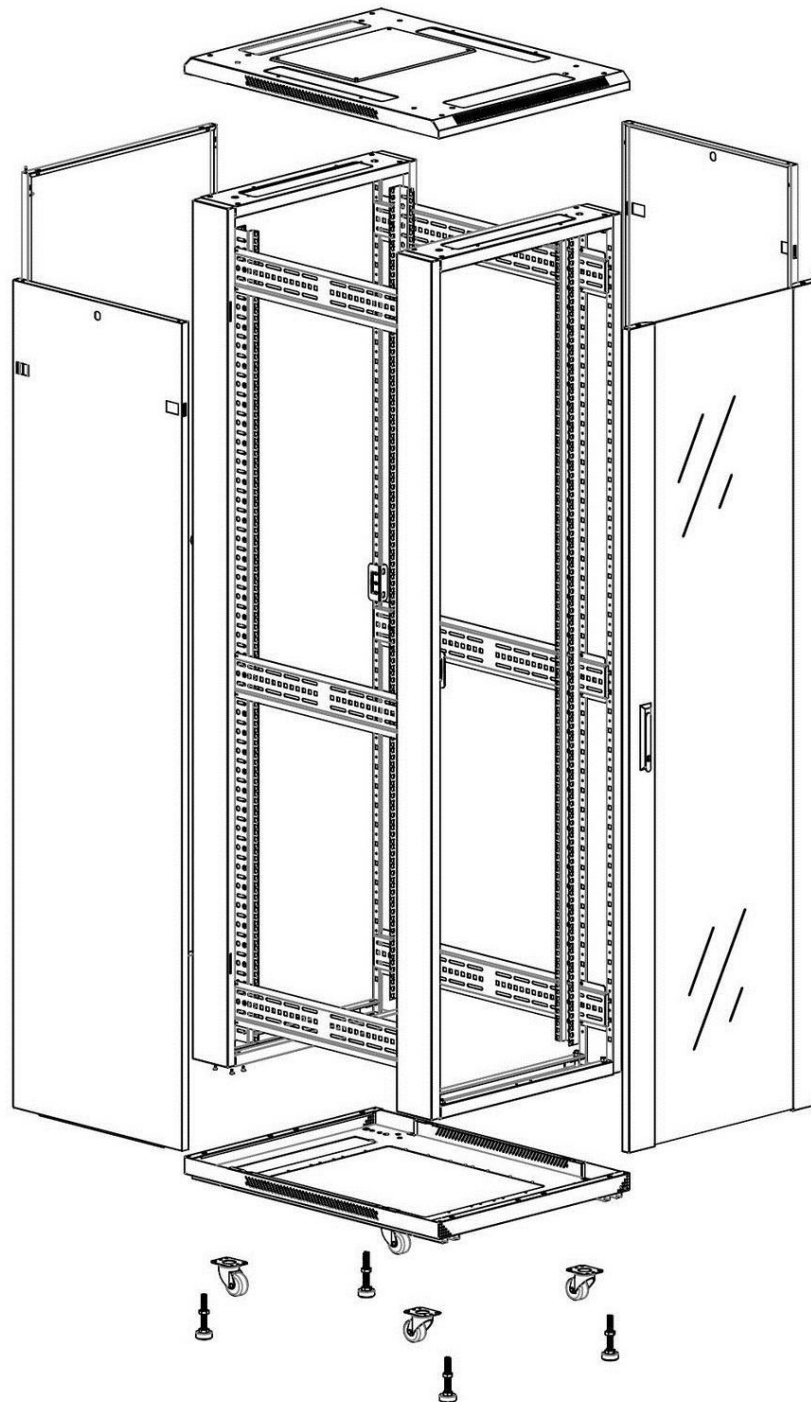

Environ CR600 Baie 24U 600x800 mm Porte en Verre (A) Porte en Acier (F), Deux Panneaux, Pas de

...

Référence du produit: 542-2468-GSBN-BK

excel
without compromise.

Vue éclatée