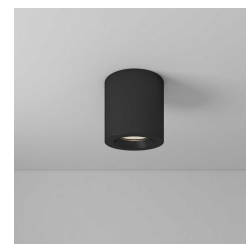

# KLARA ROND-GU10-IP65-NOIR

BL000018

**INTÉRIEUR** > Plafonnier et Suspension

Plafonnier GU10 IP65, protégé par un verre trempé, ce luminaire est idéal pour une pose en salle de bain, extérieur sous abris, couloir ou cuisine