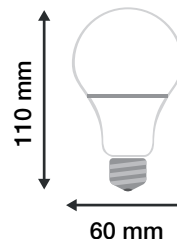

Classification énergétique : **A⁺**
Tension entrée : 220-240V AC
Fréquence : 50/65Hz
Puissance à l'allumage : > 95%
Température et humidité de travail :
-15 °C- +45 °C/10%-70%
Facteur de puissance : 0,57
Allumage : Immédiat
Angle : 160°
Matériaux utilisés : Aluminium + PC
Durée de vie théorique de la LED : 15,000 Heures
ON/OFF > 15 000
Indice de protection IP : IP20
Poids Net : ≈0,043 Kg
Fonctionne uniquement avec WIFI 2,4GHz

Ref. 738892

Culot : E27

Puissance absorbée : 9W

Puissance restituée : ≈80W

Dimmable : Oui (avec application)

Température couleur : 4000K

Lumens : 800 Lm

Dimensions (Ø x H) : Ø60 x 110 mm

Emballage : Boîte

EAN : 3701124420916

Dimensions

FONCTIONNE
AVEC L'APPLICATION
SMART LIFE

works with the
Google Assistant

WORKS WITH
amazon alexa

- Peut nécessiter plusieurs secondes entre la manipulation de synchronisation et le clignotement rapide de l'ampoule.