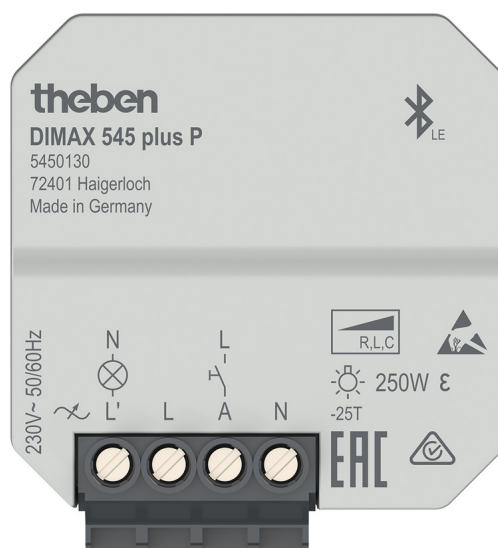

DIMAX 545 plus P

N° de réf.: 5450130

theben

Contrôle du temps et de la lumière Variateur

Description des fonctions

- Variateur universel pour charges R, L et C avec détection de charge automatique
- Commande par bouton-poussoir ou appli via Bluetooth à basse consommation
- Comportement de variation réglable
- Fonction d'éclairage d'escalier réglable
- Appli pour Android et iOS
- Fonctions de temps
- Fonctions astro
- Interruption nocturne
- Réglage de charge spécial
- Scènes séquentielles
- Protection possible par mot de passe
- Réglages optimisés pour les LED et les lampes à incandescence
- Luminosité minimale réglable pour les LED
- Protection contre la surchauffe prévenant toute surcharge
- Montage simple grâce à son boîtier particulièrement compact
- Idéale pour toutes les LED et lampes halogène d'intensité variables
- Fonction sommeil confortable
- Fonction de mémoire, enregistre la valeur d'éclairage réglée en dernier et règle l'intensité sur cette valeur au prochain allumage
- Protection contre les courts-circuits
- Mécanisme d'activation et de désactivation « doux », qui préserve les lampes

Caractéristiques techniques

	DIMAX 545 plus P
Tension d'alimentation	230 V CA
Fréquence	50 – 60 Hz
Type de montage	Encastré
Consommation stand-by	~0,15 W
Charge de lampes à incand./ halogène	250 W

	DIMAX 545 plus P
Transformateur électronique (C)	250 W
Lampe LED	Coupure de fin de phase: 250 W
Programmierung per App	✓
Température ambiante	-25°C ... 45°C