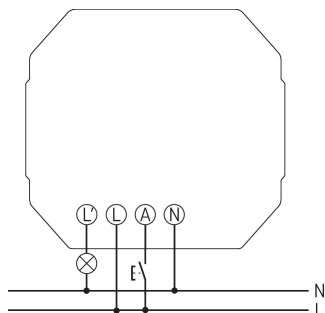

Sous réserve de modifications ou d'erreurs

Pour plus d'informations, consulter: www.theben.fr/produit/5450130

Les données de charge sont déterminées avec des illuminants sélectionnés à titre d'exemple et sont donc des données typiques en raison du grand nombre de produits disponibles.

DIMAX 545 plus P

N° de réf.: 5450130

theben

Schémas de raccordement

Plans d'encombrement

Sous réserve de modifications ou d'erreurs

Pour plus d'informations, consulter: www.theben.fr/produit/5450130

Les données de charge sont déterminées avec des illuminants sélectionnés à titre d'exemple et sont donc des données typiques en raison du grand nombre de produits disponibles.