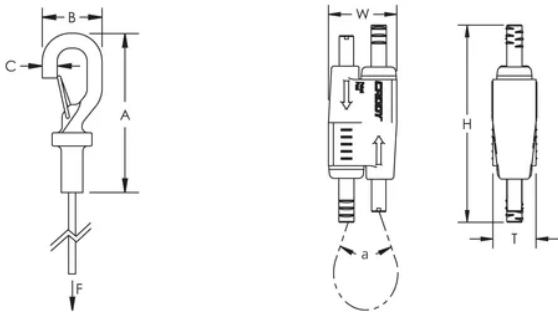

Se fixe aisément à une large gamme d'attaches nVent CADDY

Se fixe à la structure du bâtiment ou à une poutre en formant une boucle

Facile à décrocher pour des applications nécessitant de l'entretien

Une fermeture ressort sécurise la connexion

Height: 62-mm

Width: 24-mm

Épaisseur: 16-mm

Angle: 90 ° max

Static Load: 890 N

DIAGRAMS

AVERTISSEMENT

Les produits nVent doivent être installés et utilisés conformément aux consignes figurant dans les fiches d'instructions et les documents de formation des produits nVent. Les fiches d'instructions sont disponibles à l'adresse suivante: www.nvent.com et auprès de votre représentant du service client nVent. Une mauvaise installation, une utilisation incorrecte, une application erronée ou toute autre forme de non-respect scrupuleux des instructions et avertissements de nVent peuvent entraîner un dysfonctionnement du produit, des dommages matériels, des lésions corporelles graves et le décès et/ou annuler votre garantie.