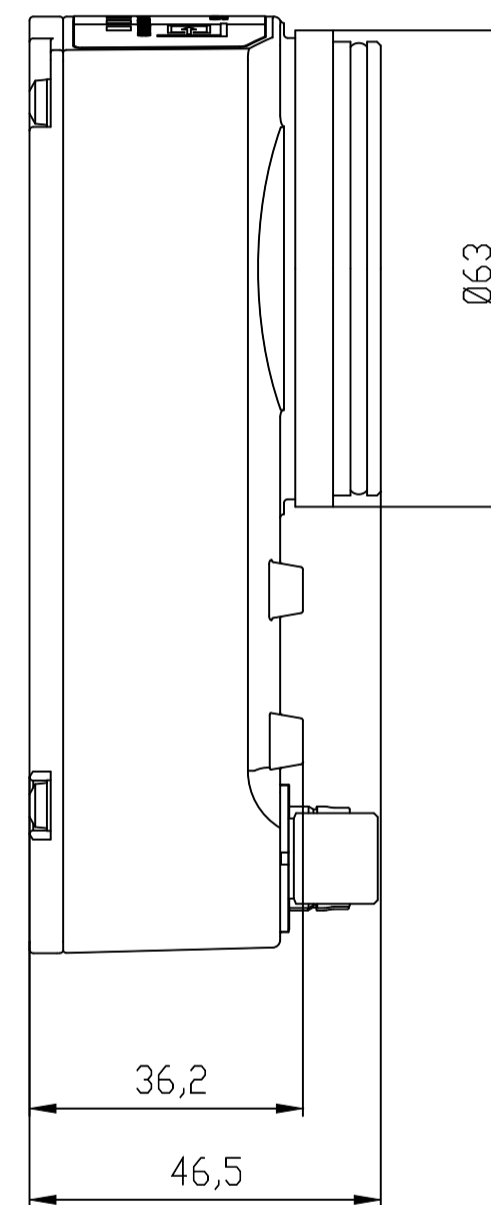

Unten / Bottom

Vorne / Front

Oben / Top

Links / Left

Hinten / Back

Alle Bemessungswerte sind in Millimeter (mm) angegeben.
All dimensions are in millimeters (mm).

SIEMENS	6GF35500CD10_001	
	Format / Size: DIN A2	Maßstab / Scale: 1:1