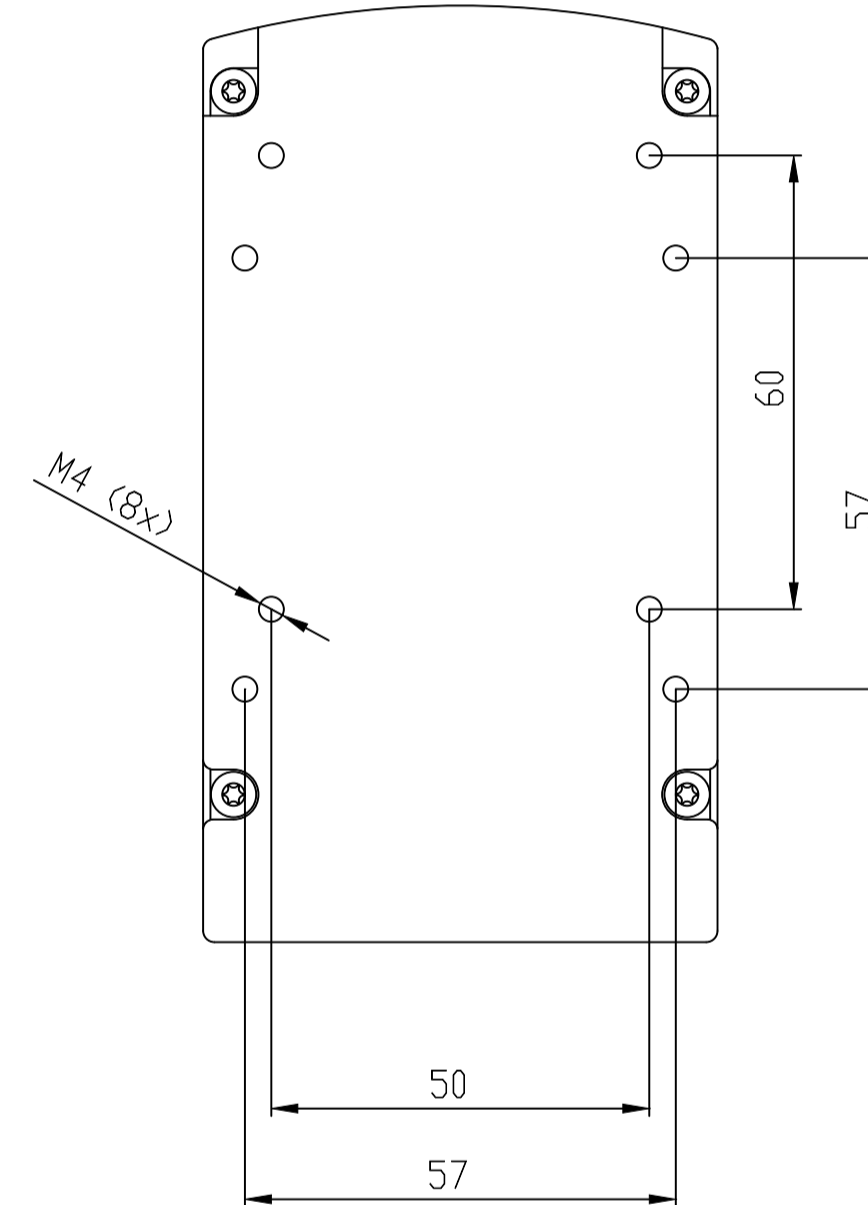

Unten / Bottom

Vorne / Front

Oben / Top

Links / Left

Hinten / Back

Alle Bemessungswerte sind in Millimeter (mm) angegeben.
All dimensions are in millimeters (mm).

SIEMENS	6GF35500CD10_001	
	Format / Size: DIN A2	Maßstab / Scale: 1:1