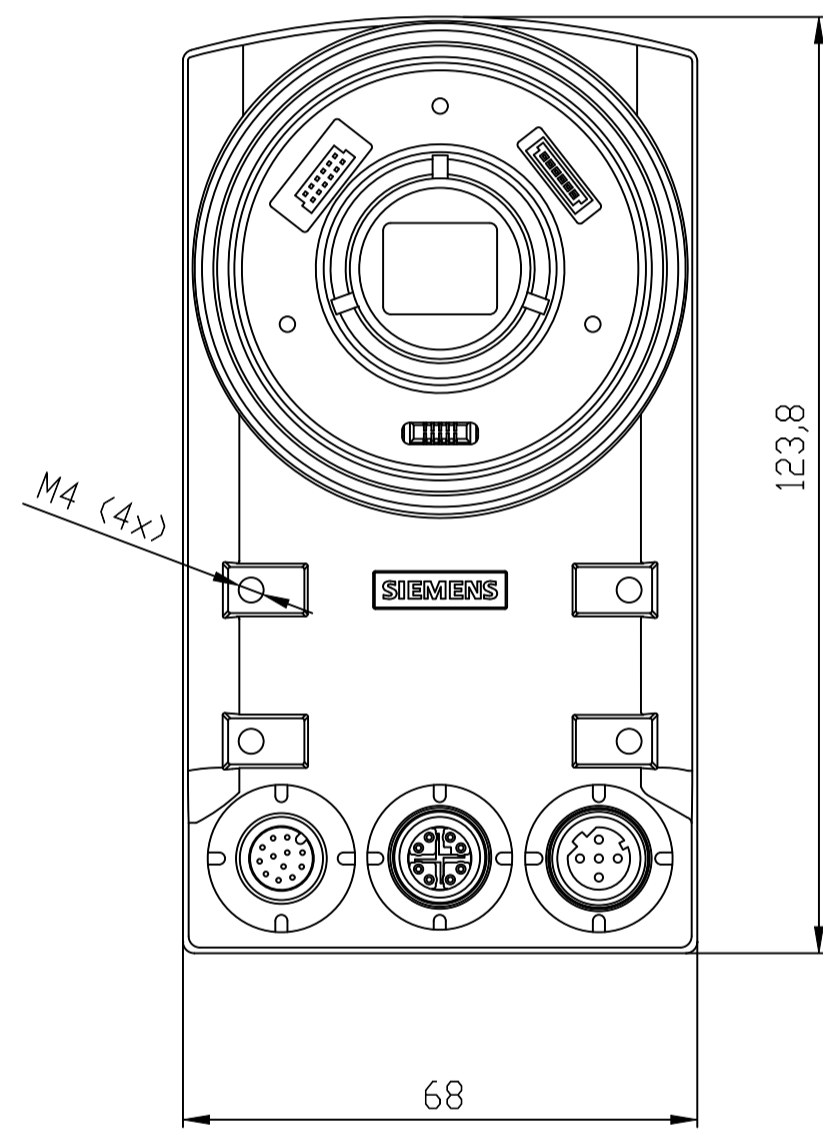

Unten / Bottom

Vorne / Front

Oben / Top

Links / Left

Hinten / Back

Alle Bemessungswerte sind in Millimeter (mm) angegeben.
All dimensions are in millimeters (mm).

SIEMENS	6GF35500CD10_001	
	Format / Size: DIN A2	Maßstab / Scale: 1:1