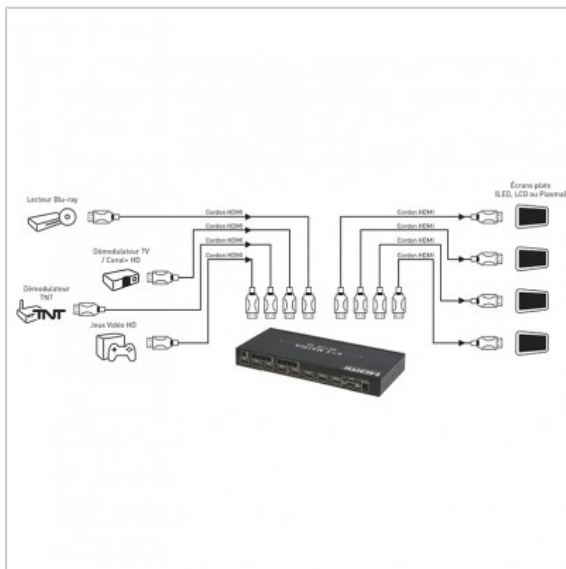

HDMI 4 x 4

HDMI 4x4 - 4K à 30ips / 3D + EDID + Télécommande

Référence : 726977

FICHE TECHNIQUE

Finition	connectique OR
Compatibilité 3D	1

EN SAVOIR PLUS

L'EDID Manager permet d'éviter les conflits de compatibilité entre appareils car l'encodage des résolutions déterminé par les 4 switches (16 combinaisons possibles) assure que les informations audio et vidéo transférées par la source soient figées. Commutation par touche de sélection ou par télécommande ou par RS232. Transfert de télécommande. Dimension : 441 x 202 x 45 mm Alimentation et cellule IR fournies