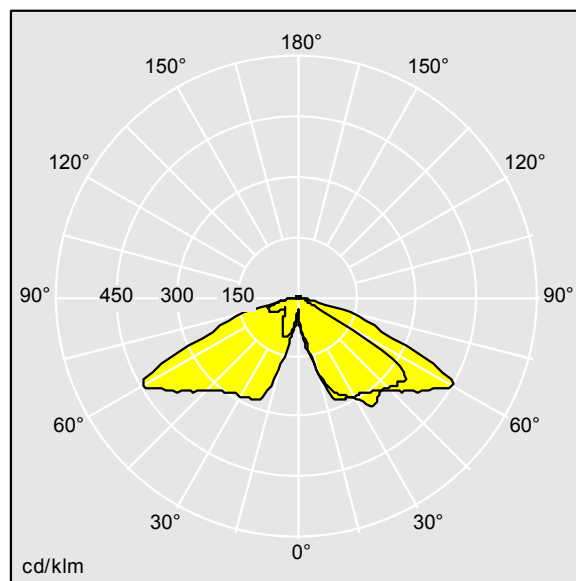

### Volupto

Lanterne intelligente LED, montage en top, avec une distribution Confort pour rue. Programmable Driver alimentant 24 LED en 700mA. Classe électrique II, IP66, IK10. Chapeau et embase : aluminium résistant à la corrosion, fonderie thermopoudré, avec une finition gris anthracite 900 sablé texturé. Vasque : Polycarbonate (PC) traité anti-UV. Configuré comme détecteur de mouvement maître avec capteur intégral dissimulé et commande par courant porteur. Fonction couloir ré-réglée 20 – 100 % pendant 5 minutes. Rayon de détection 5 m. Livré avec LED 3 000 K. Indice min. de rendu des couleurs: 70. Pré-câblé avec 5 m de câble. Montage top sur mât de Ø 60mm.

Dimensions : Ø78/406 x 571 mm  
 Puissance du luminaire: 51 W  
 Flux lumineux du luminaire: 6548 lm  
 Efficacité lumineuse du luminaire: 128 lm/W  
 Poids : 8,92 kg  
 Scx : 0.143 m<sup>2</sup>

TLG\_VOLU\_F\_CL\_without\_diffusor.jpg

TLG\_VOLU\_M\_60.wmf

TL\_VOU124L70SC730.ltd

Position de la lampe: STD - Standard  
 Source lumineuse: LED  
 Flux lumineux du luminaire\*: 6548 lm  
 Efficacité lumineuse du luminaire\*: 128 lm/W  
 Indice min. de rendu des couleurs: 70  
 Convertisseur: 1 x 87500885 LCO 60/200-1050/100  
 o4a NF C EXC3  
 Rend.: 1,00 Rend. Sup.: 0,01 Rend. Inf.: 0,99