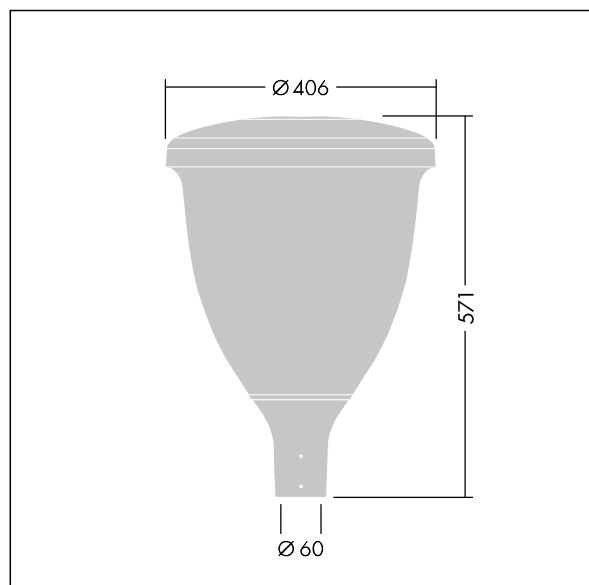

### Volupto

Lanterne intelligente LED, montage en top, avec une distribution Confort pour rue. Programmable Driver alimentant 24 LED en 700mA. Classe électrique II, IP66, IK10. Chapeau et embase : aluminium résistant à la corrosion, fonderie thermopoudré, avec une finition gris anthracite 900 sablé texturé. Vasque : Polycarbonate (PC) traité anti-UV. Configuré comme détecteur de mouvement maître avec capteur intégral dissimulé et commande par courant porteur. Fonction couloir ré-réglée 20 – 100 % pendant 5 minutes. Rayon de détection 5 m. Livré avec LED 3 000 K. Indice min. de rendu des couleurs: 70. Pré-câblé avec 5 m de câble. Montage top sur mât de Ø 60mm.

Dimensions : Ø78/406 x 571 mm  
 Puissance du luminaire: 51 W  
 Flux lumineux du luminaire: 6548 lm  
 Efficacité lumineuse du luminaire: 128 lm/W  
 Poids : 8,92 kg  
 Scx : 0.143 m<sup>2</sup>

TLG\_VOLU\_F\_CL\_without\_diffusor.jpg

TLG\_VOLU\_M\_60.wmf

TL\_VOU124L70SC730.ltd

Position de la lampe: STD - Standard  
 Source lumineuse: LED  
 Flux lumineux du luminaire\*: 6548 lm  
 Efficacité lumineuse du luminaire\*: 128 lm/W  
 Indice min. de rendu des couleurs: 70  
 Convertisseur: 1 x 87500885 LCO 60/200-1050/100  
 o4a NF C EXC3  
 Rend.: 1,00 Rend. Sup.: 0,01 Rend. Inf.: 0,99