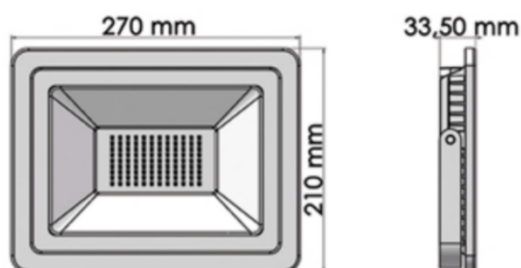

BF-PAD100BKW

Gamme PAD Premium tertiaire

Projecteur Led extra plat

Retrouvez l'ensemble de nos fiches produits sur www.bf-light.com

Nombre maximal de luminaires par disjoncteur:
B16A : 4 luminaires
C10A : 8 luminaires
C16A : 11 luminaires
D10A : 13 luminaires
D16A : 18 luminaires

Caractéristiques techniques

- **Design et finition**
Matériaux : Aluminium
Couleur : noir
- **Spécificités techniques**
Température de couleur : 3000°K
Faisceau : 120°
Flux lumineux : 9000 lm
Puissance Led : 100W
Indices de protection : IP65 / IK07
Dimmable : non
Alimentation : AC220-240V
Classement énergétique : A++
Durée de vie : 30 000 heures
- **Dimensions et poids du produit**
L x l x h : 270*210*33.50mm
Poids : 1500 g
- **Accessoires inclus**
Projecteur fournis avec 1 mètre de câble HO5RN-F / 3G0.75mm
- **Divers**
Garantie 3 ans
- **Accessoire disponible BF-FLA2N50** bras déporté 50 cm