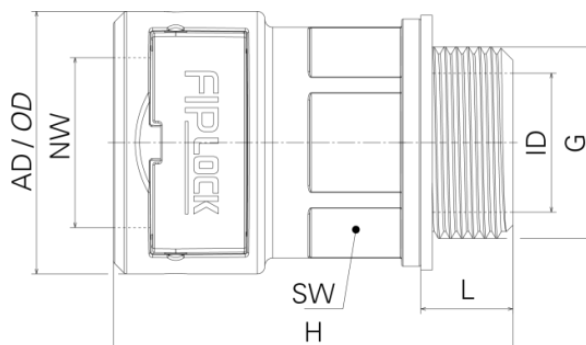

Grau

Approbation:

Referenz Normen:

DIN EN 61386-1

DIN EN 61386-22

DIN EN 61386-23

Passende Schläuche:

SILVYN® SPLIT

DATENBLATT	6180 4243
FIPLOCK® PG	Gültig ab : 15.03.2018

Technische Zeichnungen:

Maßtabelle:

Artikel Nr.	NW	Gewinde G	Gewinde-Länge L mm	Gesamt-Länge H mm	Innen Durchmesser ID mm	Außen Durchmesser AD/OD mm	SW	Gewicht g
FIPLOCK® PG Schwarz								
6180 4243	7	PG 7	11	39,0	7,8	22,0	17	7,6
6180 4244	10	PG 9	11	40,0	10,9	24,7	20	8,9
6180 4245	12	PG 11	11	42,0	12,0	28,5	22	12,7
6180 4246	12	PG 13,5	11	42,0	13,7	28,5	22	12,9
6180 4247	17	PG 16	11	51,1	15,8	34,0	27	18,5
6180 4248	23	PG 21	12	52,1	21,4	41,7	36	28,9
6180 4249	29	PG 29	12	52,4	29,4	48,4	41	31,0
6180 4250	36	PG 36	13	66,8	35,4	59,7	52	65,8
6180 4251	48	PG 48	13	66,8	50,5	71,0	65	84,4
FIPLOCK® PG Grau								
6180 4252	7	PG 7	11	39,0	7,8	22,0	17	7,6
6180 4253	10	PG 9	11	40,0	10,9	24,7	20	8,9
6180 4254	12	PG 11	11	42,0	12,0	28,5	22	12,7
6180 4255	12	PG 13,5	11	42,0	13,7	28,5	22	12,9
6180 4256	17	PG 16	11	51,1	15,8	34,0	27	18,5
6180 4257	23	PG 21	12	52,1	21,4	41,7	36	28,9
6180 4258	29	PG 29	12	52,4	29,4	48,4	41	31,0
6180 4259	36	PG 36	13	66,8	35,4	59,7	52	65,8
6180 4260	48	PG 48	13	66,8	50,5	71,0	65	84,4