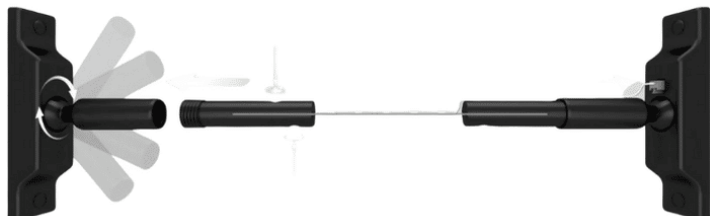

## PR8001

Profilé suspendu

### Caractéristiques techniques

LARGEUR	20mm
LARGEUR INTÉRIEURE	20mm
HAUTEUR	0,5mm
MATIÈRE	Aluminium
CONDITIONNEMENT	1 pièce