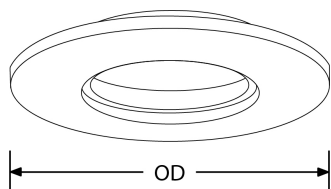

Description:

Collerette Ronde Aluminium IP65 85mm pour A6<sup>™</sup> PRO/A6<sup>™</sup>

Collerette aluminium fixe IP65 pour encastré A6<sup>™</sup> PRO/A6<sup>™</sup>

Code	Finition (couleur)
AU-BZA6MW	Blanc mat
AU-BZA6PC	Chromé
AU-BZA6SN	Alu brossé
AU-BZA6W	Blanc

## Schéma

## Caractéristiques produit:

Réglage positionnel:	Fixe	Total (mm):	85
Profondeur (mm):	12	Protection IP:	IP65
Composition de l'optique:	Verre		