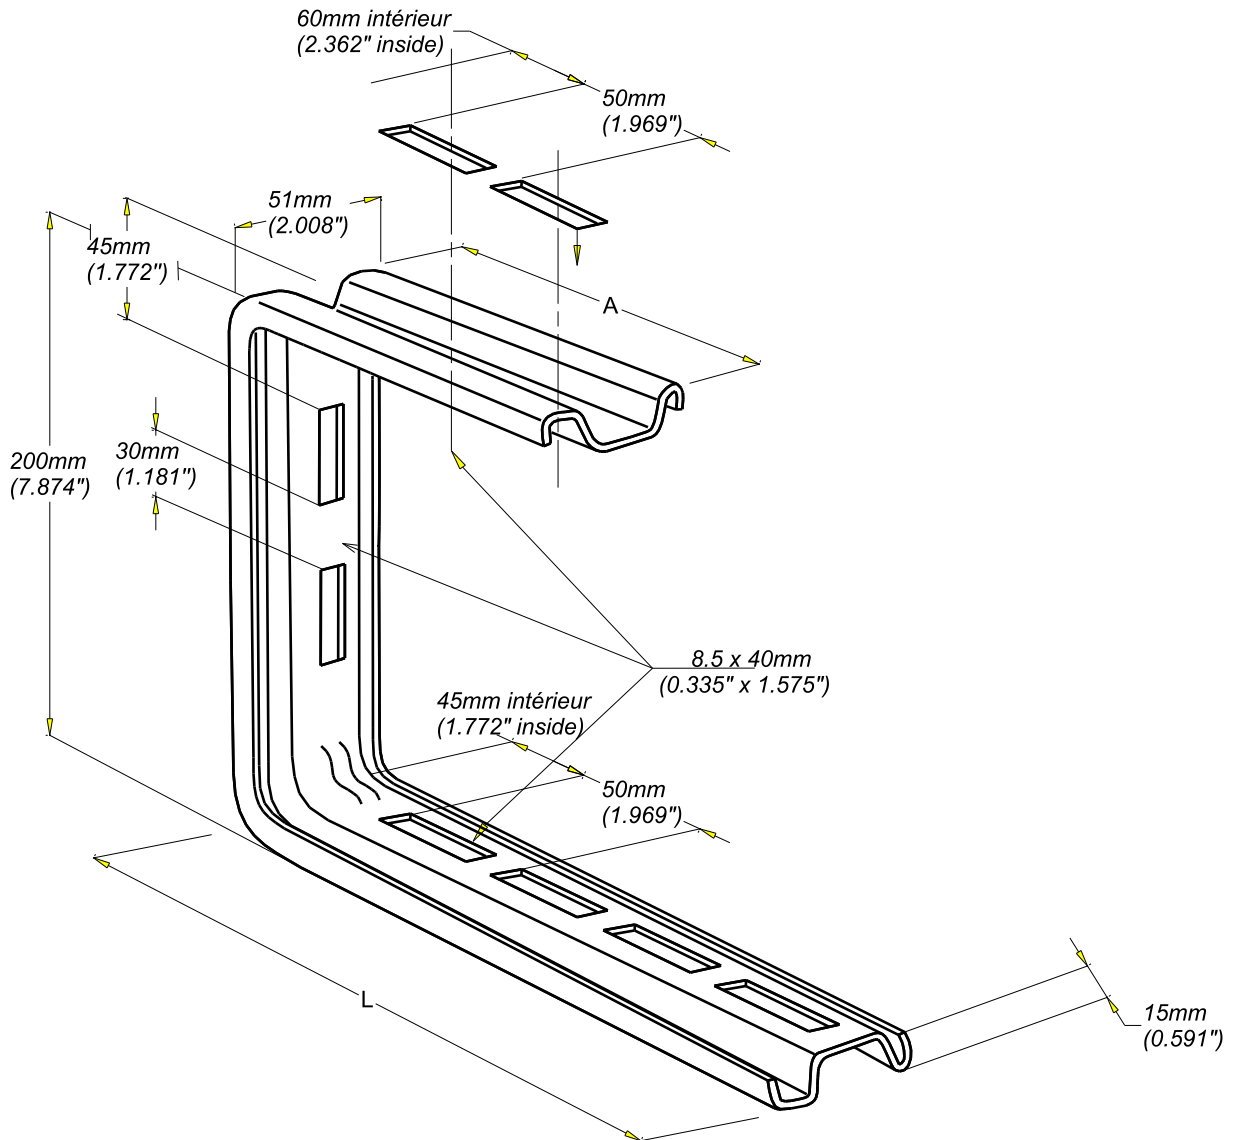

CONSOLE CSC CSC BRACKET

GC
HDG

legrand | CABLE
MANAGEMENT

FT0163-3

03 / 16

REF	CODE	POIDS / WEIGHT		L / L		A / A		Ep./Th.		NORME / STANDARD
		(Kg)	(lb)	(mm)	(inch)	(mm)	(inch)	(mm)	(inch)	
CSC 100	002 763	0.400	0.882	168	6.62	131	5.16	1.5	0.06	Matière / Material S 235 JR
CSC 200	002 773	0.670	1.477	260	10.24	180	7.08	2	0.08	
CSC 300	002 783	0.960	2.116	360	14.17	230	9.05	2.5	0.1	PROTECTION / COATING GC / HDG