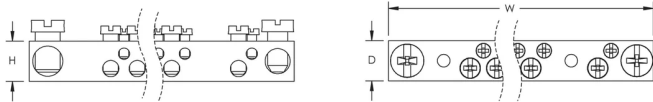

CERTIFICATIONS

FEATURES

La barre en aluminium étamé permet de connecter des conducteurs en cuivre ou en aluminium

Utilisé pour connecter plusieurs conducteurs de mise à la terre

Les trous chanfreinés facilitent les connexions

Le plaquage à l'étain résiste à la corrosion

Barre rigide

Peut être fixé à l'aide de supports d'angle IRS, d'entretoises métalliques DMH ou de retenues et entretoises de distance DH

Installation facile et rapide

Conductor Size, UL: (1) #4 - #2 Stranded; (3) #16 - #10 Stranded; (4) #8 - #6 Stranded

Max Current Rating: 115 A

Height: 12,7-mm

Width: 63,5-mm

Depth: 12,7-mm

Unit Weight: 0,03-kg

DIAGRAMS

AVERTISSEMENT