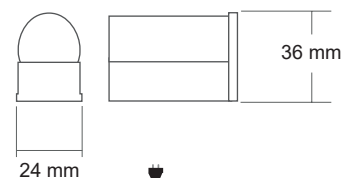

LINE HOME II REGLETTE LED - T5 - 580 mm 9W - 855 lm - 3000K

câble de liaison

Ref. 100338

Réglette format T5

Flux sortant : 855 lm

Puissance absorbée : 9W

Dimmable : Non

Dimensions (L x l x H) : 580 x 24 x 36 mm

Température couleur : 3000K

Emballage : boîte

EAN : 3701124431639

Longueur câble de liaison : 30 cm

Dimensions

Sur un même départ secteur,
il est possible de faire fonctionner jusqu'à 10 réglettes (relié
(01) ou non par un câble de liaison (02)) indépendamment
les unes des autres.