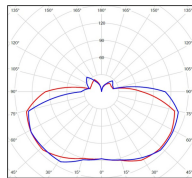

Données techniques

Tension nominale	230V AC
Plage de tension d'entrée	230 - 250 V AC
Driver output	-
Alimentation output	-
Classe	1
IP	44
IK	-
Diffuseur	Verre dépoli
Paralume	-
Source	E27
Température de couleur réelle	-
Flux total sortant	- lm
Consommation totale	- W
Classe énergétique	Classe de la lampe (non fournie)
Efficacité lumineuse	-
IRC	-
SDCM	-
Espacement conseillé	- m
(PMR Emoy - 20 lux)	
Hauteur de placement	- m
Largeur du placement	- m
Optique	-
Dimmable	-
Ta	-
Durée de vie LED	-
Plage de température ambiante	-10 ~50°C
UGR	-
ULR	-
Distorsion harmonique THDI	-
Fixation	Oui
Détection	Non
Avec prise IP55	Non

Données logistiques

Dimensions du modèle	H.220 L.328 P.391
Poids net	1.270 Kg
Poids brut	2.110 Kg
Dimensions colis 1	H.470 L.350 P.200

Certifications et garanties

CE	Oui
UL	Non
EAC	Oui
RoHS	Oui
ENEC	Non
Anti-corrosion	25 ans (sur Aluminium)
Technique	5 ans
Electronique	5 ans