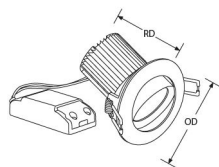

Description:

Encastré LED Orientable 15W

Encastré LED IP20 basculant 30°. COB LED 12W jusqu'à 1075lm. Corps en fonte d'aluminium. Réflecteur en aluminium facetté haut rendement faisceau 38°. Dissipateur passif avec ailettes en métal. Equipé d'un driver LED 700mA non gradable. Consommation Réelle de 15W. Finition Blanc ou Alu brossé. Livré avec verres clair et dépoli. Ra >80. Facteur de puissance 0,8. 30 000 heures à L70.

Code	Puissance	lm	Couleur	Faisceau	Finition
AL-13065	15	1075	4000	38	Blanc mat
AL-13066	15	1020	3000	38	Blanc mat
AL-13067	15	1075	4000	38	Aluminium Brossé
AL-13068	15	1020	3000	38	Aluminium Brossé

(OD) 90mm Diamètre Ø
(RD) 74mm Prof. enc.

Caractéristiques & Avantages

- Spot déco blanc ou alu brossé en fonte d'aluminium
- Réflecteur en aluminium facetté haut rendement, 45°
- COB LED 12W jusqu'à 1075lm pour IRC 80
- Dissipateur passif nouvelle génération avec ailettes en métal
- Consommation Réelle de 16.5W
- Driver 700mA fourni
- Non gradable
- Orientable 30° version IP20

Caractéristiques produit:

Technologie:	LED	Type de tension d'entrée:	220~240V
Facteur de puissance:	0.9	Fréquence:	50/60HZ
Diamètre d'encastrement Min. (mm):	75	Diamètre d'encastrement Max. (mm):	75
Température max:	25°C	Réglage positionnel:	Orientable
Distribution lumineuse:	Direct	OD (mm):	90
H (mm):	81	Indice IP:	IP20
Indice IK:	IK05	Composition de l'optique:	Verre
SDCM:	5	Dépréciation lumineuse :	L70
Durée de vie à L70 (h) :	30.000		