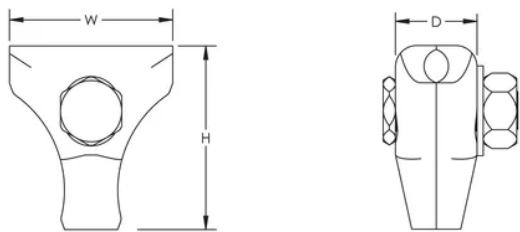

DIAGRAMS

AVERTISSEMENT

Les produits nVent doivent être installés et utilisés conformément aux consignes figurant dans les fiches d'instructions et les documents de formation des produits nVent. Les fiches d'instructions sont disponibles à l'adresse suivante: www.nvent.com et auprès de votre représentant du service client nVent. Une mauvaise installation, une utilisation incorrecte, une application erronée ou toute autre forme de non-respect scrupuleux des instructions et avertissements de nVent peuvent entraîner un dysfonctionnement du produit, des dommages matériels, des lésions corporelles graves et le décès et/ou annuler votre garantie.

⚠ AVERTISSEMENT- Ce produit peut vous exposer à des substances chimiques, dont le plomb, qui est reconnu dans l'État de Californie comme causant le cancer, des anomalies congénitales ou d'autres problèmes liés à la reproduction. Pour plus d'informations, consultez-www.P65Warnings.ca.gov.

Amérique du Nord

+1.800.753.9221

Option 1 – Customer Care

Option 2 – Technical Support

Europe

Netherlands:

+31 800-0200135

France:

+33 800 901 793

Europe

Germany:

800 1890272

Other Countries:

+31 13 5835404

APAC

Shanghai:

+ 86 21 2412 1618/19

Sydney:

+61 2 9751 8500

Our powerful portfolio of brands:
nVent.com CADDY ERICO HOFFMAN RAYCHEM SCHROFF
TRACER