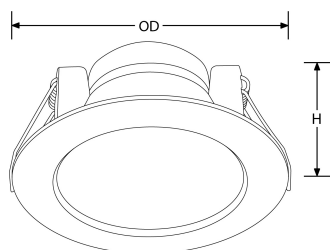

Bluetooth

fonctionne sur
contrôle

Description:

Uni-Fit™ Downlight LED 10W 240V IP44 Non-Gradable

La gamme de downlights Uni-Fit™ se caractérise par sa grande performance. Equipée de la technologie de gestion thermique ThermoTec™, d'un driver intégré et de chips LED haute efficacité, elle est la solution d'éclairage idéale, à moindre coût. Son corps en thermoplastique IP44 la rend compatible aux environnements les plus variés, tandis que sa version gradable triac permet d'optimiser les installations neuves ou existantes en remplacement des downlights fluo-compacts.

Code	Puissance	lm	Couleur	Faisceau	Type produit	Finition
EN-DL10/30	10	1050	3000	100	Non gradable	Blanc
EN-DL10/40	10	1150	4000	100	Non gradable	Blanc
EN-DL10EM/30	10	1050	3000	100	Emergency	Blanc
EN-DL10EM/40	10	1150	4000	100	Emergency	Blanc

Schéma

Courbe polaire

Couleur

White