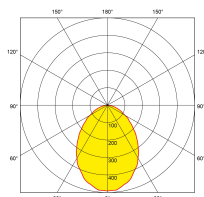

Code	Puissance	lm	Couleur	Faisceau	Type produit	Finition
EN-DL10/30	10	1050	3000	100	Non gradable	Blanc
EN-DL10/40	10	1150	4000	100	Non gradable	Blanc
EN-DL10EM/30	10	1050	3000	100	Emergency	Blanc
EN-DL10EM/40	10	1150	4000	100	Emergency	Blanc

Schéma

Courbe polaire

Couleur

White