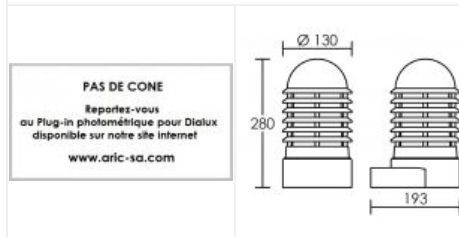

# Applique CALEO 1 E27 grise

Applique extérieure IP44 E27 75W max., lampe non fournie  
Code : **1692**

## Caractéristiques techniques

<b>Utilisation</b>	extérieure	<b>Douille / Culot</b>	E27
<b>IP</b>	IP44	<b>Puissance nominale / absorbée</b>	1 x 75 W / 75 W
<b>IK</b>	IK07	<b>Tension / Fréquence / Intensité</b>	230 V ; 50/60 Hz
<b>Classe</b>	Classe 1 - isolation fonctionnelle avec borne de terre	<b>Driver / Alimentation</b>	Direct sur réseau sans alimentation
<b>Résistance au feu</b>	850°C	<b>LOR (Light Output Ratio)</b>	17 %
<b>Mode de montage</b>	Mur - surface	<b>Facteur de puissance</b>	dépend de la lampe utilisée
<b>Matières / Coloris n°1</b>	corps aluminium gris métal (alu) 9006 brillant	<b>Température d'utilisation</b>	-20 °C / +35 °C
<b>Matières / Coloris n°2</b>	diffuseur / vasque polycarbonate (PC)	<b>Variation</b>	dépend de la lampe utilisée
<b>Orientation du produit</b>	fixe	<b>Poids net</b>	2145.5 gr
<b>Nombre et type de source</b>	Plusieurs types de sources possibles - 1 lampe non fournie	<b>Applications spécifiques</b>	<ul style="list-style-type: none"> <li>■ Balisage</li> <li>■ Extérieur résidentiel</li> </ul>