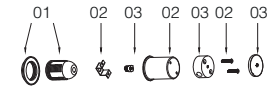

OFF

1

2

A

B

C

ON-OFF switch

When the luminaire reaches its end of life, take it to the nearest clean point.
Recicle la luminaria en el punto verde cuando ésta llegue al final de su vida útil.

01 02 03 02 03 02 03

02
04
05
02
01

02
01+06
02

01 - ABS
02 - Iron
03 - Aluminium
04 - PE
05 - Rubber
06 - PVC
07- EVA
08.1 - Sshade Steel
08.2 - Shade Textile

02
07
02
02

1 X E27 MAX 15W LED no incl.