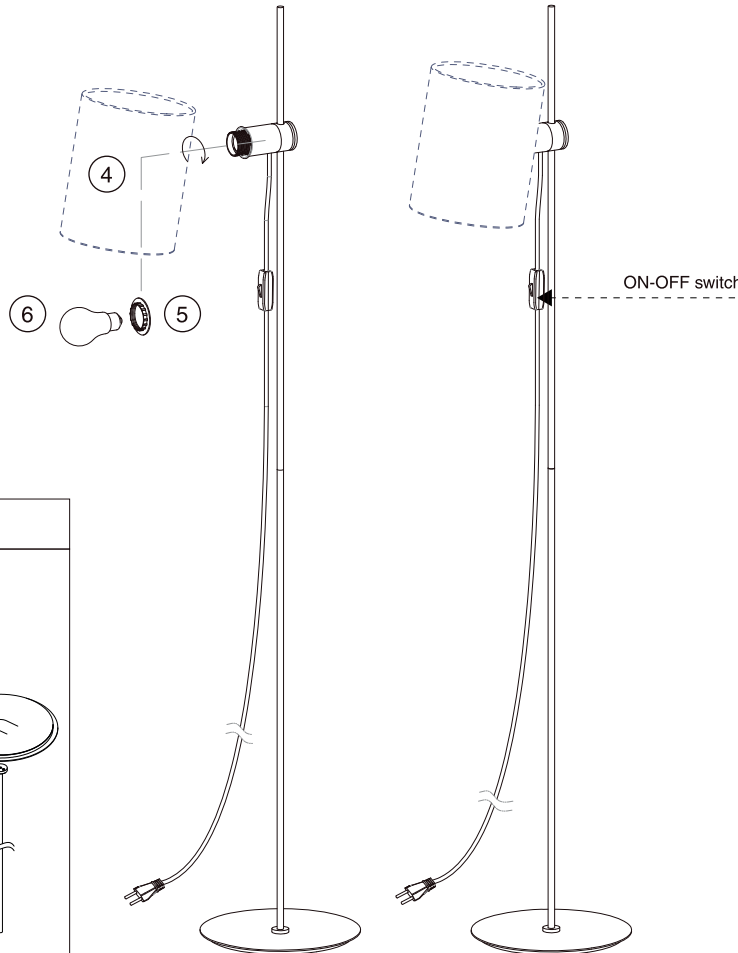

OFF

1

2

A

B

C

ON-OFF switch

When the luminaire reaches its end of life, take it to the nearest clean point.
Recicle la luminaria en el punto verde cuando ésta llegue al final de su vida útil.

01 02 03 02 03 02 03

02
04
05
02
01

02
01+06
02

01 - ABS
02 - Iron
03 - Aluminium
04 - PE
05 - Rubber
06 - PVC
07- EVA
08.1 - Sshade Steel
08.2 - Shade Textile

02
07
02
02

1 X E27 MAX 15W LED no incl.