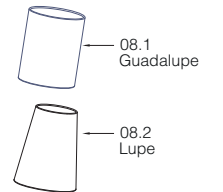

OFF

1

2

A

B

C

ON-OFF switch

When the luminaire reaches its end of life, take it to the nearest clean point.
Recicle la luminaria en el punto verde cuando ésta llegue al final de su vida útil.

01 02 03 02 03 02 03

02
04
05
02
01

02
01+06
02

01 - ABS
02 - Iron
03 - Aluminium
04 - PE
05 - Rubber
06 - PVC
07- EVA
08.1 - Sshade Steel
08.2 - Shade Textile

02
07
02
02

1 X E27 MAX 15W LED no incl.