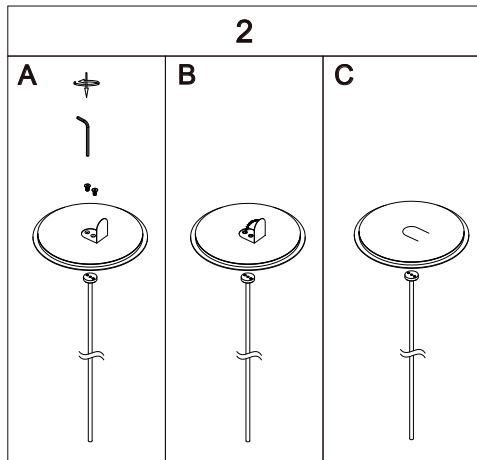

OFF

1

2

A

B

C

ON-OFF switch

When the luminaire reaches its end of life, take it to the nearest clean point.
Recicle la luminaria en el punto verde cuando ésta llegue al final de su vida útil.

01 02 03 02 03 02 03

02
04
05
02
01

02
01+06
02

01 - ABS
02 - Iron
03 - Aluminium
04 - PE
05 - Rubber
06 - PVC
07- EVA
08.1 - Sshade Steel
08.2 - Shade Textile

02
07
02
02

1 X E27 MAX 15W LED no incl.