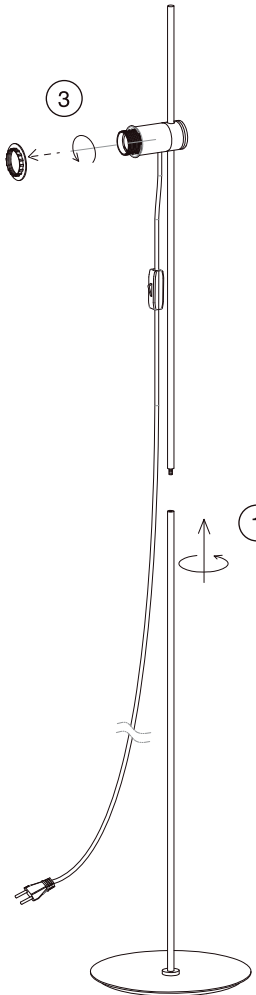

OFF

1

2

A

B

C

ON-OFF switch

When the luminaire reaches its end of life, take it to the nearest clean point.
Recicle la luminaria en el punto verde cuando ésta llegue al final de su vida útil.

01 02 03 02 03 02 03

02
04
05
02
01

02
01+06
02

01 - ABS
02 - Iron
03 - Aluminium
04 - PE
05 - Rubber
06 - PVC
07- EVA
08.1 - Sshade Steel
08.2 - Shade Textile

02
07
02
02

1 X E27 MAX 15W LED no incl.