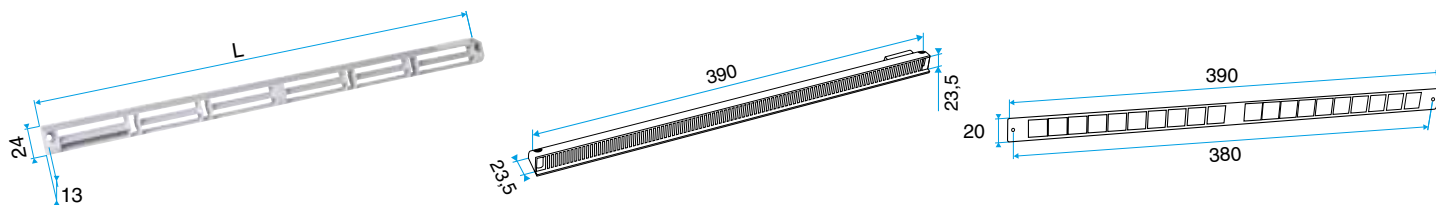

### Données dimensionnelles

Références	H (mm)	L (mm)	I (mm)
11011419	20	390	20

Auvent menuiserie L=390mm; Mini Auvent L=287mm

APP L= 390mm; Mini APP L=290mm

Flasque

Auvent limitant