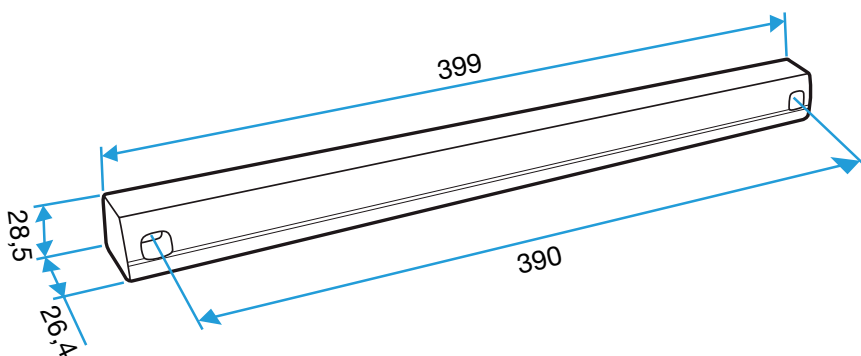

### Données dimensionnelles

Références	H (mm)	L (mm)	I (mm)
11011419	20	390	20

Auvent menuiserie L=390mm; Mini Auvent L=287mm

APP L= 390mm; Mini APP L=290mm

Flasque

Auvent limitant