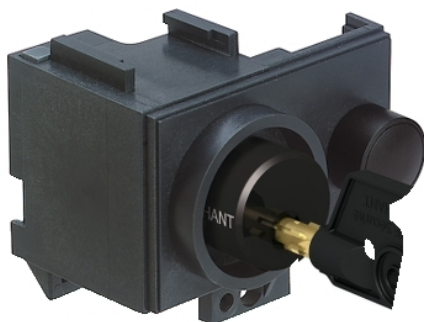

Fiche produit

Caractéristiques

64931

ComPact NS - Verrouillage position ouvert

Ronis 1 serrure - fermeture

Principales

Type de produit ou équipement	Verrouillage + kit d'adaptation
Catégorie d'accessoire / de pièce détachée	Accessoire de fermeture
Compatibilité de gamme	Masterpact (MasterPacT NW)

Complémentaires

Destination de la serrure à clé	Disjoncteur
Nombre de verrous	1
Type de serrure	Ronis
Nombre de touches	1
Position de verrouillage	Off
Type d'accessoire / élément séparé	Pièce détachée pour Masterpact NW

Emballage

Type d'emballage 1	PCE
Nb produits dans l'emballage 1	1
Hauteur de l'emballage 1	8,3 cm
Largeur de l'emballage 1	12,0 cm
Longueur de l'emballage 1	15,0 cm
Poids de l'emballage 1	284,0 g

Durabilité de l'offre

Régulation REACH	Déclaration REACH
Directive RoHS UE	Conformité pro-active (Produit en dehors du scope légal RoHS UE) Déclaration RoHS UE
Sans mercure	Oui
Régulation RoHS Chine	Déclaration RoHS Pour La Chine
Information sur les exemptions RoHS	Oui

Garantie contractuelle

Garantie	18 mois