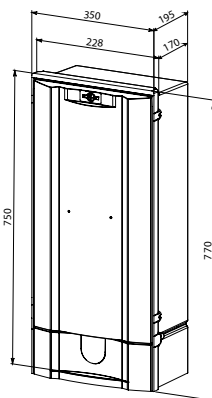

Coffret 300 H 770