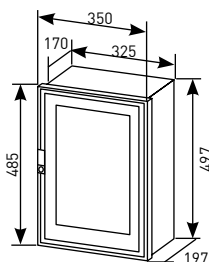

> COFFRETS ET BORNE C100 P100

disponibles en 3 versions

Coffret S20