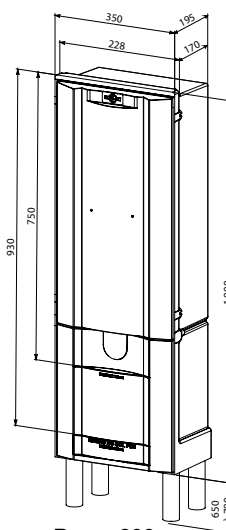

IP2X
sans écran

Descriptif

Enveloppe isolante comprenant :

- 1 traverse tétrapolaire IP2X haute pour le raccordement amont,
- 1 traverse tétrapolaire IP2X basse pour le raccordement aval,
- 1 système de maintien des câbles.

- IP43 suivant NF EN 60529
- IK10 suivant NF EN 62262

Appareillage :

- IP2X suivant NF EN 60529
- IK07 suivant NF EN 62262

Caractéristiques

Fonctions :

- Coupure 400 A par barrettes de sectionnement Taille 2.
- Protection 200 A par fusibles Taille 2.
- Réalimentation 400 A par prises M12.

Capacités de raccordement :

- Serre-câbles 700 cycles pour câbles 50 à 240 mm² aluminium ou cuivre.

> COFFRETS ET BORNE C100 P100

disponibles en 3 versions

Coffret S20

Coffret 300 H 770

Borne 300

> RÉFÉRENCES

● Référence en stock

		Nom. Enedis	Réf. sigle Enedis	Réf. sigle éclair
Coffrets de coupure 400 A ou de protection 200 A				
Coffret S20		sans embase téléreport	-	0443.171
		avec embase téléreport	-	0443.172
Coffret 300 H 770		sans embase téléreport	69.02.054	0443.173
		avec embase téléreport	-	0443.195
Borne 300		sans embase téléreport	69.02.053	0443.177
		avec embase téléreport	-	0443.199
Accessoires et pièces détachées				
Kit de transformation C400 / ECP3D		-		0944.158
Barrette cuivre Taille 2 - 400 A - 115 mm		69.43.450		0900.760
Fusibles HPC - Taille 2 entraxe 115 mm - 125 A		69.43.007		0900.751
Fusibles HPC - Taille 2 entraxe 115 mm - 200 A		69.43.009		0900.753
Capot de protection IP2X		-		0944.109
Traverse haute		-		0944.000
Traverse basse		-		0944.003
Jeu d'embouts pour câbles 25 ² /35 ²		69.02.049		0944.025
Dispositif de dérivation du bus de téléreport, 4D, à perfo		44.49.074		0180.146
Accessoire de fixation de la barrette de téléreport		44.49.115		0944.108
Connecteur de mise à la terre à perforation d'isolant		67.31.735		0540.731
Panneau 300 avec embase téléreport		-	-	0944.089
Panneau 300 sans embase téléreport		67.72.103	0944.049	0944.088
Kit de serrure REMMO				0944.104