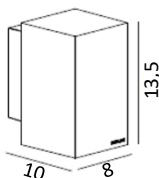

Applique murale
Fonte d'aluminium
Verrerie transparente en verre trempé
Eclairage vers le bas uniquement
IP65
Classe I

Art. 1740
Vendu sans lampe
25W Halo. max., GU10
CEE: A à G
Gris Aluminium **1740AL**
Graphite **1740GR**
Patine rouille **1740RO**
Blanc **1740VI**