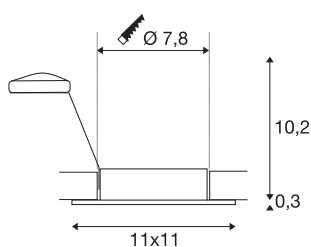

NEW TRIA 78 XL

encastré de plafond intérieur, simple, carré, blanc mat, GU10/QPAR51, 50W max, clips ressorts

Cette version 230V de notre gamme d'encastres NEW TRIA a été fabriquée avec une collerette extra large afin de dissimuler les erreurs de coupe. Disponible en variantes blanc mat, noir mat et aluminium brossé, elle est proposée avec une collerette ronde ou carrée. La grande plage d'orientation et d'inclinaison du spot encastré vous assure un positionnement libre du faisceau lumineux, que vous choisissiez d'utiliser une source halogène ou LED Retrofit. L'installation s'effectue au moyen de clips ressorts intégrés. L'encastres NEW TRIA XL est livré prêt pour le raccordement direct à la tension alternative 230V.

INFORMATIONS TECHNIQUES

Réf.	113451
Nombre de douilles	1
Plage d'inclinaison	30 °
Plage de rotation horizontale	360 °
Orientable ou inclinable	Dispositif rotatif et pivotant
Code IP	IP 20
Montage	Encastrement
Détails de montage	Plafond
Tension nominale primaire	220-240V ~50/60Hz
Classe de protection	I
Puissance en watts	50 W
Coloris	blanc
Sortie lumineuse	direct
Longueur	11 cm
Largeur	11 cm
Hauteur	10.5 cm
Poids net	0.221 kg
Poids brut	0.267 kg
Forme de découpe	rond
Profondeur d'encastrement	12 cm
Diamètre d'encastrement	7.8 cm
Page du BIG WHITE	351