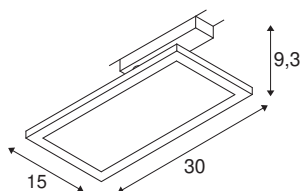

PANEL TRACK square

150x300 mm, spot 1 allumage, noir, 18 W, 3000 K

À la fois moderne et peu encombrante, la PANEL diffuse un éclairage général efficace. Avec 1 800 lumens et 3 000 Kelvin la lampe Système 1 allumage LED diffuse un éclairage homogène et anti éblouissement. Fabriquée en polycarbonate (PC) et en acier, elle est extrêmement durable avec une LED ayant une durée de vie de 50 000 heures. Vivez la lumière avec SLV – le partenaire fiable pour tous vos lampes d'intérieur depuis 40 ans.

INFORMATIONS TECHNIQUES

Réf.	1004933
Nombre de sorties lumineuses différentes	1
Orientable ou inclinable	Dispositif rotatif et pivotant
Code IP	IP 20
Résistance aux chocs	0.2 Joule
Détails de montage	Rail plafond, Rail applique
Tension nominale primaire	220-240V ~50/60Hz
Courant / tension secondaire	450 mA
Classe de protection	II
Puissance en watts	18 W
Température ambiante minimale	-20 °C
Température ambiante maximale	40 °C
Hauteur du courant d'appel	15 A
Durée du courant d'appel	20 µs
Effet stroboscopique (SVM)	0.01
Lumen	1800 lm
Température de couleur	3000 Kelvin
Coloris	noir
IRC	90
UGR ≤	27.5
Données LXXBXX	L70B50
Durée de vie	50000 h

Source Lumineuse

916390	
--------	---

Répartition de l'intensité lumineuse	rotosymétrique
Sortie lumineuse	direct
Risk Group	1
Longueur	30 cm
Largeur	15 cm
Hauteur	9.3 cm
Poids net	0.535 kg
Poids brut	0.692 kg
Page du BIG WHITE	471