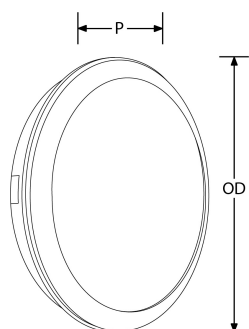

Bluetooth

fonctionne sur  
contrôle

Description:

Orbital<sup>™</sup> Hublot LED polycarbonate IK10 IP66 25W

La gamme de hublots LED Orbital<sup>™</sup> est simple mais parfaite pour n'importe quelle application. Avec un corps en polycarbonate IK10 et un diffuseur opale pour un rendu homogène, elle est résistante aux chocs et conçue pour durer dans le temps. Le hublot LED Orbital<sup>™</sup> est raccordable par l'arrière ou le côté et s'adapte à toutes les configurations de câblage. Il est proposé de série avec une collerette ronde et peut accueillir une façade en demi-lune partout où les exigences de pollution lumineuse le nécessitent. La gamme Orbital<sup>™</sup> est disponible en 15W, 25W et 35W, en température de couleur 3000K, 4000K ou CS 3000/4000/6500K, avec système de détection hyperfréquence et/ou batterie de secours optionnels. Coloris blanc ou noir.

## Schéma