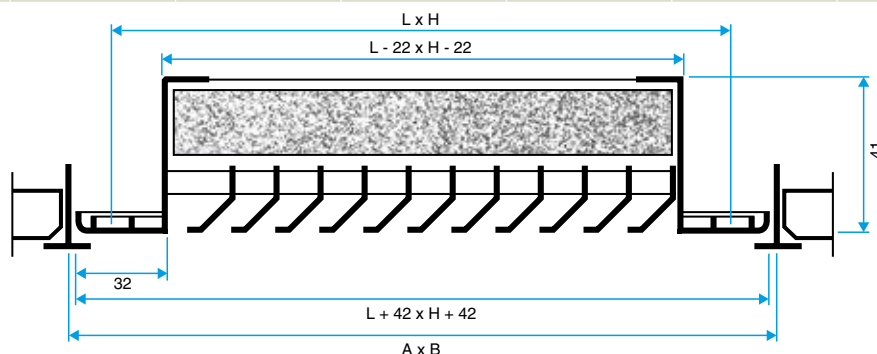

Grille plafond

11050682

AG 637TZ W3 F0 554x254 RAL9010 STD

Services associés

Garantie 2 ans

Données générales

Références	Matière de l'isolant	Type de finition	Couleur
11050682	-	Peinture époxy	Blanc

Données dimensionnelles

Références	A (mm)	B (mm)	H (mm)	L (mm)	A x B* (mm)	D (mm)	Filtre standard (mm)	H1 (mm)
11050682	600	300	254	554	600X300	250	537X237	360

Grille AG 637 W avec filtre