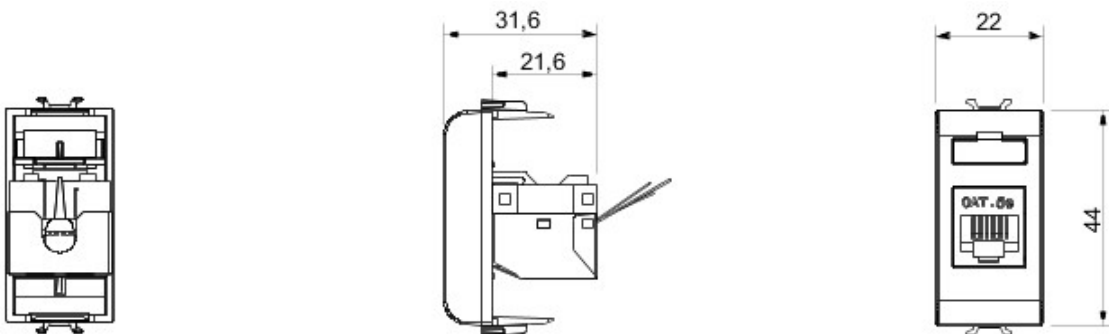

Vaste gamme d'interrupteurs, prises de courant (conformes aux normes nationales et internationales), prises de données, dispositifs pour la gestion du chauffage et du confort, signalisation d'alarmes techniques, éclairage de secours. Les modules Chorus sont proposés dans quatre coloris, blanc brillant, noir satiné, titane vernis et ivoire brillant et dans différentes modularités, 1/2, 1, 2 et 3 modules. Grâce aux supports destinés aux boîtes rectangulaires, carrées et rondes, vous pouvez créer des combinaisons infinies à partir de la gamme de plaques Chorus.

Catégorie	Prises données	Description	RJ45
Couleur	Blanc	Catégorie d'utilisation	5e
Câbles	FTP	Connexion	Sans outil
Nombre de paires	4	Norme	EN 60603-7-3
N. de modules Chorus	1	Electrocod	3722

DIMENSIONS