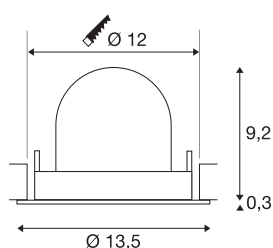

## INFORMATIONS TECHNIQUES

Réf.	1005928
Nombre de sorties lumineuses différentes	1
Orientable ou inclinable	Dispositif rotatif et pivotant
Montage	Encastrement
Détails de montage	Plafond
Courant / tension secondaire	500 mA
Classe de protection	III
Puissance en watts	17.5 W
Lumen	1600 lm
Température de couleur	2700 Kelvin
Angle de rayonnement	55 °
Coloris	noir
IRC	90
UGR ≤	22
Données LXXBXX	L80B50
Durée de vie	50000 h
Risk Group	1
Hauteur	9.5 cm
Diamètre	13.5 cm
Poids net	0.45 kg
Poids brut	0.55 kg
Forme de découpe	rond

Profondeur d'encastrement	9.5 cm
Diamètre d'encastrement	12 cm
Page du BIG WHITE	53