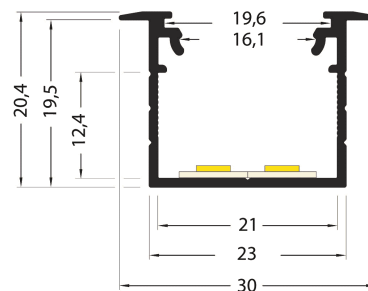

PR2004FT

Profilé à encastrer

Caractéristiques techniques

LARGEUR	30mm
LARGEUR INTÉRIEURE	16mm
HAUTEUR	20,4mm
MATIÈRE	Aluminium
POIDS	245g/m, 249g/m
ACCESSOIRE INCLUS	Capot transparent en PMMA
CONDITIONNEMENT	1 pièce

Références

NOM COMMERCIAL RÉF. CONSTRUCTEUR	LONGUEUR	COULEUR DU PRODUIT
PR2004FT-BLANC ENG0300000000050	2m	Blanc
PR2004FT-GRIS ENG0300000000051	2m	Gris
PR2004FT-NOIR ENG0300000000052	2m	Noir
PR2004FT-BLANC-SP ENG0310000000047	Sur mesure	Blanc
PR2004FT-GRIS-SP ENG0310000000048	Sur mesure	Gris
PR2004FT-NOIR-SP ENG0310000000049	Sur mesure	Noir