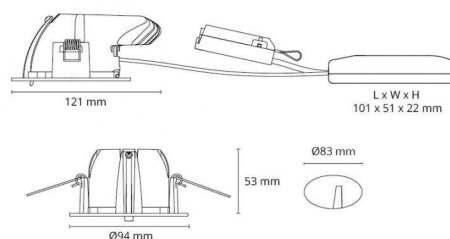

## Matériaux et finition

Embase: Aluminium  
Couleur: Noir (RAL 9004)  
Optique: Verre

## Montage/Connexion

Montage: Encastré, Indoor / Outdoor  
Embrayage: Bornier sans vis  
Max. luminaires per circuit breaker: B10: 77, B16: 123, C10: 77, C16: 123

## Dimensions (mm)

Longueur (L): 121  
Largeur (W): 94  
Hauteur (H): 55  
Cut-out: 83  
Ceiling void depth: 53  
Distance d'une surface inflammable: 50mm  
Poids (brutto/netto): 0.38 / 0.38

7 0 2 1 9 8 9 0 3 3 0 3 5