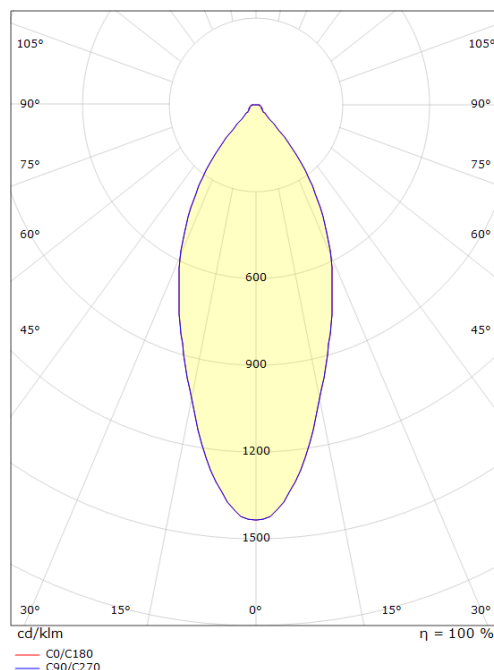

## Dimensions (mm)

Longueur (L): 121  
Largeur (W): 94  
Hauteur (H): 55  
Cut-out: 83  
Ceiling void depth: 53  
Distance d'une surface inflammable: 50mm  
Poids (brutto/netto): 0.38 / 0.38

7 0 2 1 9 8 9 0 3 3 0 3 5