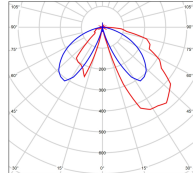

## Données techniques

Tension nominale	230V AC
Plage de tension d'entrée	100 - 240 V AC
Driver output	350mA
Classe	1
IP	65
IK	10
Diffuseur	Polycarbonate clair
Paralume	Non
Source	Module LED intégré
Température de couleur réelle	2700°K warm white ASYM
Flux total sortant	879 lm
Consommation totale	12 W
Classe énergétique	-
Efficacité lumineuse	73,3
IRC	>80
SDCM	5

Espacement  
 conseillé 12 m  
 (PMR Emoy - 20 lux)  
 Hauteur de placement 1 m  
 Largeur du placement 2 m

Dimmable	Non
Ta	-
Durée de vie LED	72000 h (L80/B10)
Plage de température ambiante	-10 ~50°C
UGR	-
ULR	1.0%
Groupe de risque photobiologique	RG0
Fixation	Oui
Détection	Non
Avec prise IP55	Non