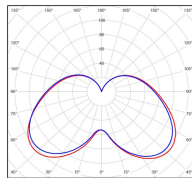

Avenue 3

catalogue 2020 p. 262

réf. 103002000

EAN. 3663660014533

Modèle ①

Données techniques

Tension nominale	200 à 240 - 50/60Hz
Plage de tension d'entrée	100 - 240 V AC
Driver output	-
Alimentation output	-
Classe	1
IP	44
IK	-
Diffuseur	Verre clair
Paralume	-
Source	Module LED intégré
Température de couleur réelle	3000°K warm white
Flux total sortant	1444 lm
Consommation totale	35 W
Classe énergétique	A++ / A
Efficacité lumineuse	41
IRC	82
SDCM	-
Espacement conseillé	7 m
(PMR Emoy - 20 lux)	
Hauteur de placement	2,5 m
Largeur du placement	2,5 m
Optique	-
Dimmable	Non
Ta	-
Durée de vie LED	50000 h (L90/B50)
Plage de température ambiante	-10 ~50°C
UGR	-
ULR	-
Groupe de risque photobiologique	IEC/EN 62471
Distorsion harmonique THDI	-
Fixation	Oui
Détection	Non
Avec prise IP55	Non

Données logistiques

Dimensions du modèle	H.1060 L.282 P.282
Poids net	5.610 Kg
Poids brut	7.510 Kg
Dimensions colis 1	H.340 L.340 P.880

Certifications et garanties

CE	Oui
UL	Non
EAC	Oui
RoHS	Oui
ENEC	Non
Anti-corrosion	25 ans
Technique	5 ans
Electronique	5 ans