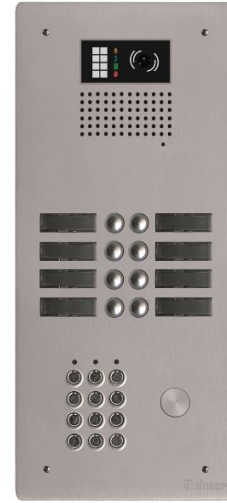

Description et principales caractéristiques techniques

- Platine de rue vidéo monobloc en aluminium de 5 mm d'épaisseur
 - Câblage en BUS 2 fils NON polarisé (G2P)
 - Platine compatible pour des installations audio ou vidéo répondant à la Loi Accessibilité (leds de signalisation et synthèse vocale)
 - Interfaces digitales boutons montées et pré-câblées
 - Vis de fixation anti-vandales
 - Bouton d'appel en aluminium avec porte-étiquettes rétroéclairés par Led bleue ou blanche
 - Pré-percée canon PTT ou lecteur VIGIK® (non fournis) et livrée avec obturateur
 - Utilisation des postes audio GART1 mains-libres et GTART à combiné et/ou des moniteurs vidéo mains-libres GART4H/LITE, GART7H et GART7W/G2P
 - Prévoir un groupe audio GEL642/G2P ou vidéo GEL632/G2P
- Clavier à codes :
- Touches métalliques affleurantes, étanches et rétro éclairées bleu avec marquage sur le 5
 - 99 codes, 2 relais NO/NF paramétrables
 - Leds de signalisation et signal sonore
 - Alimentation 12/24 Vcc/vca

Dimensions (mm) :

Dimensions (H x L x P) : 408 x 180 x 62

Façade (H x L x Épaisseur) : 408 x 180 x 5

Encastrement (H x L x prof.) : 393 x 162 x 57

Notice

Produits associés :

U ACV 216

Visière alu pour platines U HR 2016, U HRCL 2016, G TV 62/216 et G TV 62CL/208

U AP 2016

Boîtier saillie avec visière pour UHR2016, UHRCL2016, GTV62/216 et GTV62CL/208

G EL 632/G2P

Groupe vidéo couleur BUS 2fils, caméra orientable 120°, norme handicap (G2P)

G EL 642/G2P

Groupe audio BUS 2fils (G2P)