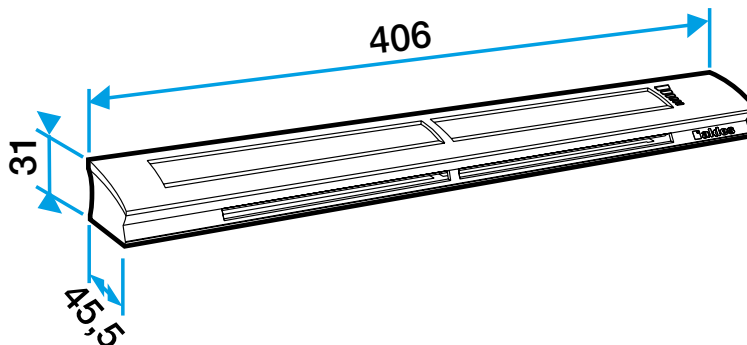

Argumentaire référence

Application :

- Entrée d'air hygroréglable avec les débits 6-44 m³/h.

Description :

- Fixation sur mortaise fente double : 2 x (172 x 12) mm,
- Entrée d'air hygroréglable avec le socle standard,
- Isolement acoustique 37 dB,
- Dimensions : 45x406x31 mm,
- Couleur blanche,
- Design innovant et intégration discrète,
- Facilité de mise en oeuvre.

Entrée d'air hygroréglable

11014233

EHB² 6-44 m³/h - 34 dB - Blanc

Caractéristiques principales

- entrée d'air hygroréglable acoustique,
- s'installe sur une menuiserie,
- existe en différents coloris.

Accessoires

Données générales

Références	Matière de l'isolant	Couleur
11014233	-	Blanc

Données dimensionnelles

Références	H (mm)	L (mm)	Fente (mm)	l (mm)	Section (cm ²)
11014233	31	406	2 x (172 x 12)	45,5	04-31

Entraxe : 372 mm