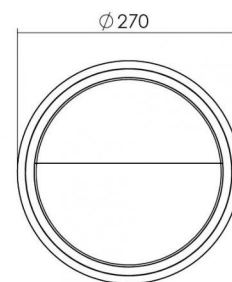

## Dimensions (mm)

Hauteur (H): 77  
Diameter (D): 270  
Poids (brutto/netto): 1.3 / 1.1

## Emballage

Dimensions de l'emballage: 278 x 275 x 92

7 0 2 1 9 8 6 0 5 0 9 2 9