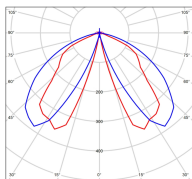

Tetra

catalogue 2020 p. 32

réf. 162221065

EAN. 3663660274708

Modèle 4

Données techniques

Tension nominale	230V AC
Plage de tension d'entrée	100 - 240 V AC
Classe	1
IP	65
IK	10
Diffuseur	Polycarbonate clair
Paralume	Non
Source	Module LED intégré
Température de couleur réelle	2700°K warm white SYM
Flux total sortant	797 lm
Consommation totale	12 W
Classe énergétique	-
Efficacité lumineuse	66
IRC	>80
SDCM	5

Espacement
conseillé 8 m
(PMR Emoy - 20 lux)
Hauteur de placement 1 m
Largeur du placement 2 m

Dimmable	Non
Ta	-
Durée de vie LED	-
Plage de température ambiante	-10 ~50°C
UGR	-
ULR	1.0%
Groupe de risque photobiologique	RG0
Fixation	Oui
Détection	Non
Avec prise IP55	Non

[Notice d'installation à télécharger](#)

Matières et finitions

Matières	aluminium
Couleur	Bleu acier - 065

Données logistiques

Dimensions du modèle	H.1100 L.170 P.100
Poids net	6.120 Kg
Poids brut	7.220 Kg
Dimensions colis 1	H.1140 L.200 P.130