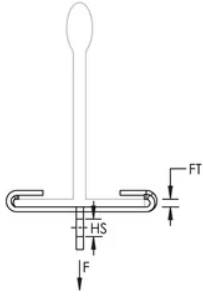

ATTACHE POUR SUPPORT DE FAUX PLAFOND AVEC TROU LISSE À-90°-4G24H, CADDY ARMOUR, GRIS, 5,8 MM TROU, 1,5 MM MAX. REBORD, 24 MM OSSATURE

CATALOG NUMBER

4G24H

CERTIFICATIONS

FEATURES

Permet la-fixation des assemblages nVent CADDY Speed Link, de câble, de crochets en S ou de chaîne depuis le profil en «-T-»

Installation par vissage rapide, facile et sûre

Conçu pour réduire la rayure du profil en «-T-»

Aucun outil n'est nécessaire pour l'installation

CARACTÉRISTIQUES DU PRODUIT

Article Number: 170490

Material: Acier à ressort

Finish: nVent CADDY Armour

Color: Gris

Hole Size: 5,8-mm

Flange Thickness: 1,5-mm max

T-Grid Size: 24-mm

Static Load: 180 N

DIAGRAMS

AVERTISSEMENT