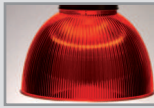

Suspension d'inspiration contemporaine équipée des modules LED Zhaga. Alimentation électronique incorporée. Système de refroidissement dynamique du module LED. Peinture polyester. Couleur : gris, RAL 9006.

*Polyester paint. Colour : grey, RAL 9006. Polycarbonate reflector.*

*Supplied with canopy. Electric cable with built-in steel pendant rope, 3 meters length.*

 Tout sur Zhaga Page 68.  
All about Zhaga Page 68.

### OPTION RÉFLECTEUR COULEUR / COLOR REFLECTORS

433901 : Opale  
Opal

433902 : Rouge  
Red

433903 : Bleu  
Blue

433904 : Orange  
Orange

433905 : Vert  
Green

En commandant cette option, en même temps que votre luminaire, vous recevrez celui-ci équipé du réflecteur couleur à la place du réflecteur transparent.