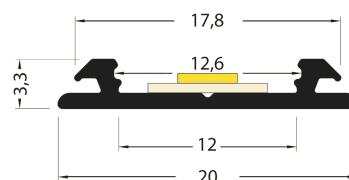

## Caractéristiques techniques

LARGEUR	20mm
LARGEUR INTÉRIEURE	12mm
HAUTEUR	5,7mm
MATIÈRE	Aluminium
POIDS	93g/m
ACCESSOIRE INCLUS	Diffusant polycarbonate
CONDITIONNEMENT	1 pièce